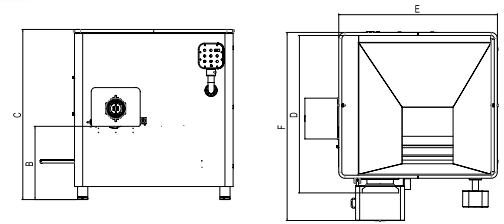

Picadoras semi automáticas
Semi automatic grinders

EASYGRIND

Picado rápido y cuidadoso para
carnes no congeladas.
Fast and smooth mincing for
non-frozen meat.

Modelos Model	PSA 114	PSA 130	PSA 160
B (cm)	59	59	79
C (cm)	127	127	150
D (cm)	128	128	136
E (cm)	77	77	77
Tamaño Ø boca Size Ø mouth (mm)	114	130	160
Capacidad Tolva Hopper capacity (Its.)	80	80	115
Potencia Conexión Connection Power HP	5,5	7,5	15
Producción Nominal Nominal production Kg/hora - Kg/hour	1.000	1.200	2.000

POWERGRIND

Modernas picadoras
con variador de
frecuencia para carnes
frescas y congeladas.

Modern grinders with
frequency converter for
fresh and frozen meat.

POWERGRIND PLUS

Mucha mayor potencia
para el picado de carne
congelada.

With more power for
frozen meat grinding.

Picadoras automáticas de carga continua y
velocidad variable
Automatic grinders with continuous loading and
variable speed

Modelos Model	PA 130	PA 160	PA 200
B (cm)	72	72	72
C (cm)	160	170	170
D (cm)	125	130	160
E (cm)	145	145	160
F (cm)	138	150	185
Tamaño Ø boca Size Ø mouth (mm)	130	160	200
Capacidad Tolva Hopper capacity (Its.)	300	300	360
Potencia Conexión Connection Power HP	13	24	45,5
Producción Nominal Nominal production Kg/hora - Kg/hour	1.700	2.500	4.000
	PA PP 130	PA PP 160	PA PP 200
Potencia Conexión Connection Power HP	24	45,5	65,5