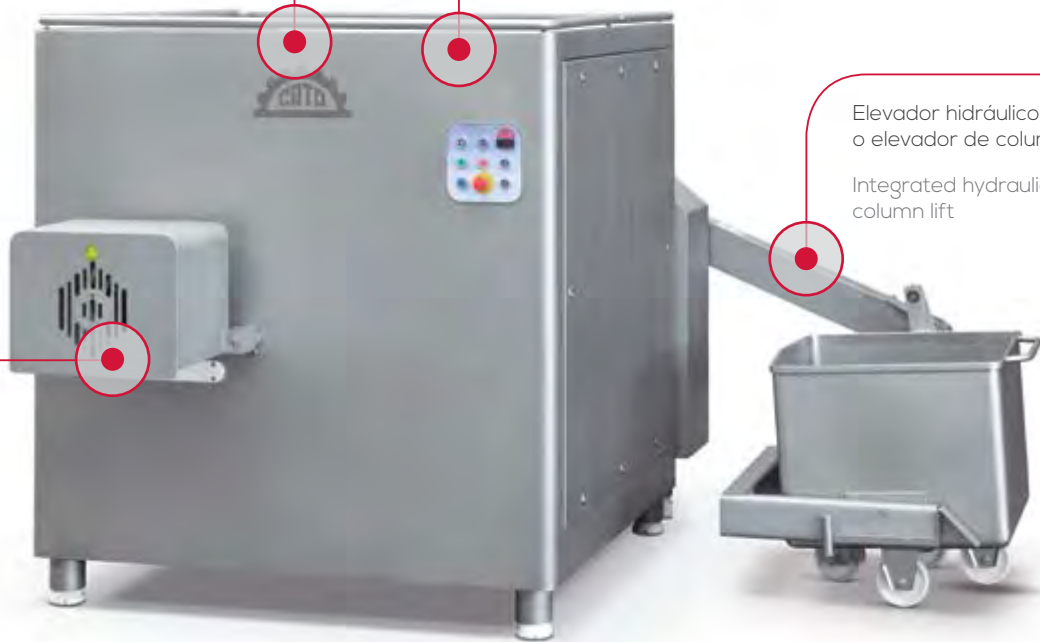

Tolva de gran capacidad
High capacity hopper

Barrera de seguridad
Safety fence

Elevador hidráulico integrado
o elevador de columna

Integrated hydraulic hoist or
column lift

Sistema de extracción de nervios
Integrated or column elevator
-De-sinew system

Características de la línea de picadoras

Characteristics grinder range

- » Potente diseño de hélices único en el mercado que garantiza el mejor cuidado de la carne para un resultado limpio y sin embarrado.
Powerful worm design, unique in the market, which guarantees the best treatment of the meat and the best results without smearing.
- » Menor calentamiento durante el picado.
Less heat during the mincing process.
- » Máquinas muy robustas, fiables, seguras, eficientes y de fácil utilización con un promedio de vida útil de 25 años.
Very strong, reliable, safe and efficient machines which are easy to operate and have an average useful life of 25 years.
- » Opcional: Elevador incorporado o de columna
· Sistema de extracción de nervios.
Optional: Integrated or column elevator
· De-sinew system.