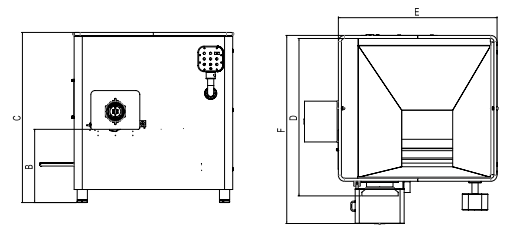

Picadoras para ultra-congelados guillotinos
Grinders for scrapped ultra-frozen products

MASTERGRIND

Picadoras industriales para carne ultra-congelada guillotinos

Industrial Grinders for scrapped ultra-frozen meat.

Modelos Model	PM 160	PM 200
B (cm)	73	75
C (cm)	167	177
D (cm)	172	196
E (cm)	145	145
Tamaño Ø boca Size Ø mouth (mm)	160	200
Capacidad Tolva Hopper capacity (lbs.)	300	325
Potencia Conexión Connection Power HP	40	60
Producción Nominal Nominal production Kg/hora - Kg/hour	3.000	5.000